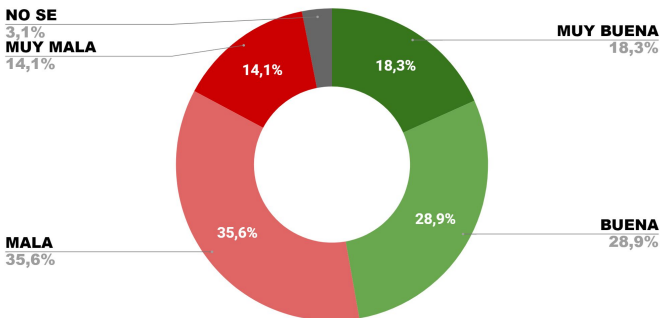

LUGAR EN RANKING

IMAGEN POSITIVA 50,4%

IMAGEN NEGATIVA 49,1%

ALBERTO FERNÁNDEZ

CRISTINA F. DE KIRCHNER

MAURICIO MACRI

IMAGEN POSITIVA	53,7	21,8	52,9
IMAGEN NEGATIVA	46,3	78,2	47,1

PROVINCIA DE CÓRDOBA- MAYO 2020 - 1091 CASOS ONLINE

SANTA FE

IMAGEN GOBERNADOR
OMAR PEROTTI

IMAGEN POSITIVA 47,2%

IMAGEN NEGATIVA 49,7%

LUGAR EN RANKING

16^o
MAY 20

ALBERTO FERNÁNDEZ

CRISTINA F. DE KIRCHNER

MAURICIO MACRI

IMAGEN POSITIVA	61,1	30,5	39,7
IMAGEN NEGATIVA	38,9	69,5	60,1

PROVINCIA DE SANTA FE - MAYO 2020 - 1174 CASOS ONLINE

JUJUY

IMAGEN GOBERNADOR GERARDO MORALES

NO SE
0,3%
MUY MALA
16,5%

MUY BUENA
13,7%