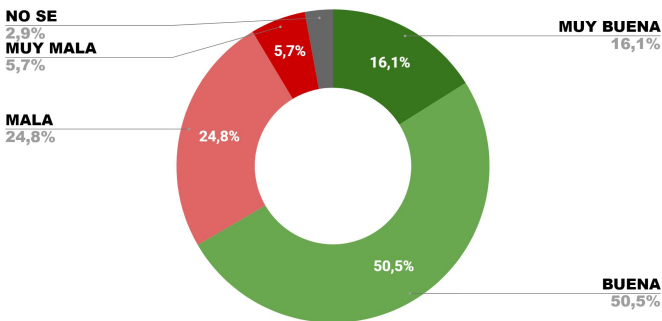

MAURICIO MACRI

IMAGEN POSITIVA	75,7	57,9	31,4
IMAGEN NEGATIVA	24,3	42,1	68,6

PROVINCIA DE LA PAMPA - MAYO 2020 - 587 CASOS ONLINE

SALTA

IMAGEN GOBERNADOR GUSTAVO SÁENZ

LUGAR EN RANKING

ALBERTO FERNÁNDEZ

CRISTINA F. DE KIRCHNER

MAURICIO MACRI

IMAGEN POSITIVA	65,9	32,5	33,7
IMAGEN NEGATIVA	34,1	67,5	66,3

PROVINCIA DE SALTA - MAYO 2020 - 903 CASOS ONLINE

CORRIENTES

IMAGEN GOBERNADOR
GUSTAVO VALDÉS

IMAGEN POSITIVA 66,6%

IMAGEN NEGATIVA 30,5%

LUGAR EN RANKING

ALBERTO FERNÁNDEZ

CRISTINA F. DE KIRCHNER

MAURICIO MACRI

IMAGEN POSITIVA	65,7	40,2	36,2
IMAGEN NEGATIVA	34,3	59,8	63,8

PROVINCIA DE CORRIENTES - MAYO 2020 - 715 CASOS ONLINE

MISIONES

IMAGEN GOBERNADOR
OSCAR HERRERA AHUAD

IMAGEN POSITIVA 63,8%

IMAGEN NEGATIVA 34,5%

LUGAR EN RANKING

ALBERTO FERNÁNDEZ

CRISTINA F. DE KIRCHNER

MAURICIO MACRI

IMAGEN POSITIVA	60,1	58,4	25,2
IMAGEN NEGATIVA	39,9	41,6	74,8

PROVINCIA DE MISIONES - MAYO 2020 - 698 CASOS ONLINE