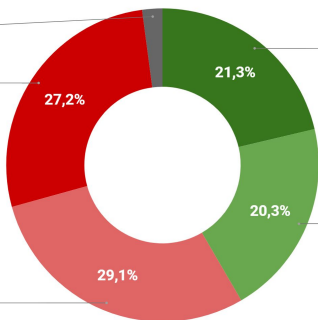

LUGAR EN RANKING

19^o
MAY 20

ALBERTO FERNÁNDEZ

CRISTINA F. DE KIRCHNER

MAURICIO MACRI

IMAGEN POSITIVA	64,1	60,6	18,0
IMAGEN NEGATIVA	35,9	39,4	82,0

PROVINCIA DE TIERRA DEL FUEGO - MAYO 2020 - 504 CASOS ONLINE

LA RIOJA

IMAGEN GOBERNADOR
RICARDO QUINTELA

NO SE
2,1%

MUY MALA
27,2%

MALA
29,1%

MUY BUENA
21,3%

BUENA
20,3%

IMAGEN POSITIVA 41,6%

IMAGEN NEGATIVA 56,3%

LUGAR EN RANKING

20^o
MAY 20

ALBERTO FERNÁNDEZ

CRISTINA F. DE KIRCHNER

MAURICIO MACRI

IMAGEN POSITIVA	55,3	38,9	40,6
IMAGEN NEGATIVA	44,7	61,1	59,4

PROVINCIA DE LA RIOJA - MAYO 2020 - 558 CASOS ONLINE