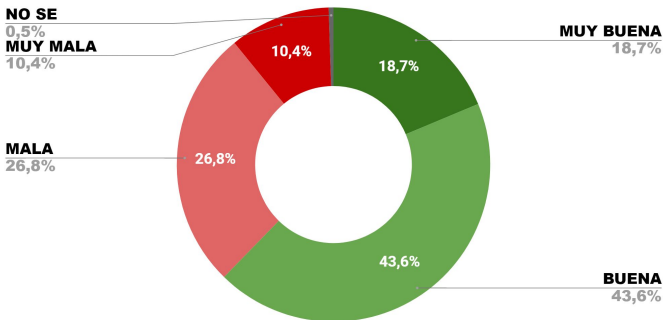

LUGAR EN RANKING

ALBERTO FERNÁNDEZ

CRISTINA F. DE KIRCHNER

MAURICIO MACRI

IMAGEN POSITIVA	65,7	40,2	36,2
IMAGEN NEGATIVA	34,3	59,8	63,8

PROVINCIA DE CORRIENTES - MAYO 2020 - 715 CASOS ONLINE

MISIONES

IMAGEN GOBERNADOR
OSCAR HERRERA AHUAD

IMAGEN POSITIVA 63,8%

IMAGEN NEGATIVA 34,5%

LUGAR EN RANKING

ALBERTO FERNÁNDEZ

CRISTINA F. DE KIRCHNER

MAURICIO MACRI

IMAGEN POSITIVA	60,1	58,4	25,2
IMAGEN NEGATIVA	39,9	41,6	74,8

PROVINCIA DE MISIONES - MAYO 2020 - 698 CASOS ONLINE

ENTRE RÍOS

IMAGEN GOBERNADOR
GUSTAVO BORDET

IMAGEN POSITIVA 62,3%

IMAGEN NEGATIVA 37,2%

LUGAR EN RANKING

6^o
MAY 20

ALBERTO FERNÁNDEZ

CRISTINA F. DE KIRCHNER

MAURICIO MACRI

IMAGEN POSITIVA	60,3	38,5	37,2
IMAGEN NEGATIVA	39,7	61,5	62,8

PROVINCIA DE ENTRE RÍOS - MAYO 2020 - 861 CASOS ONLINE

SANTIAGO DEL ESTERO

IMAGEN GOBERNADOR GERARDO ZAMORA

IMAGEN POSITIVA 56,7%