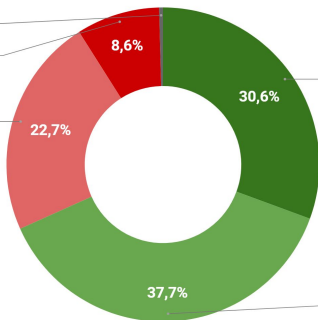

1^o

MAY 20

ALBERTO FERNÁNDEZ

CRISTINA F. DE KIRCHNER

MAURICIO MACRI

IMAGEN POSITIVA	57,8	25,3	41,6
IMAGEN NEGATIVA	42,2	74,7	58,4

PROVINCIA DE MENDOZA - MAYO 2020 - 965 CASOS ONLINE

LA PAMPA

IMAGEN GOBERNADOR
SERGIO ZILIO

NO SE

0,4%

MUY MALA

8,6%

MALA

22,7%

MUY BUENA

30,6%

BUENA

37,7%

IMAGEN POSITIVA 68,3%

IMAGEN NEGATIVA 31,3%

LUGAR EN RANKING

ALBERTO FERNÁNDEZ

CRISTINA F. DE KIRCHNER