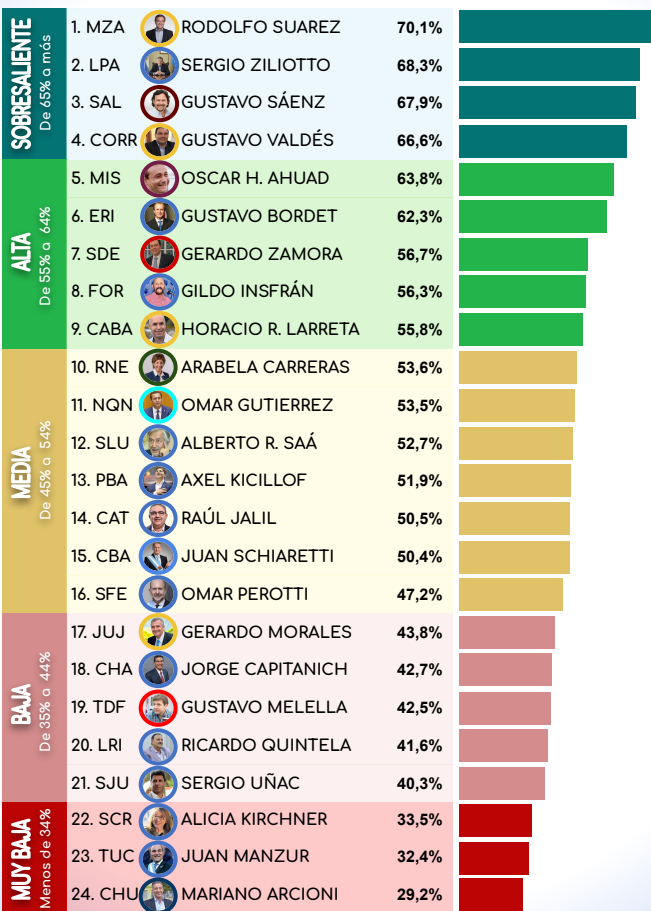

CAPÍTULO 1

RANKING DE IMAGEN POSITIVA - GOBERNADORES -

**ENCUESTAS
EN 48 HORAS**

TODO LO QUE DEBES SABER

RANKING DE IMAGEN POSITIVA GOBERNADORES MAYO 2020

CAPÍTULO 2

DESGLOSE POR PROVINCIAS

**ENCUESTAS
EN 48 HORAS**

TODO LO QUE DEBES SABER

MENDOZA

IMAGEN GOBERNADOR
RODOLFO SUAREZ

NO SE

2,2%

MUY MALA

9,4%

MALA

18,3%

MUY BUENA

27,8%

BUENA

42,3%

IMAGEN POSITIVA 70,1%

IMAGEN NEGATIVA 27,7%

LUGAR EN RANKING