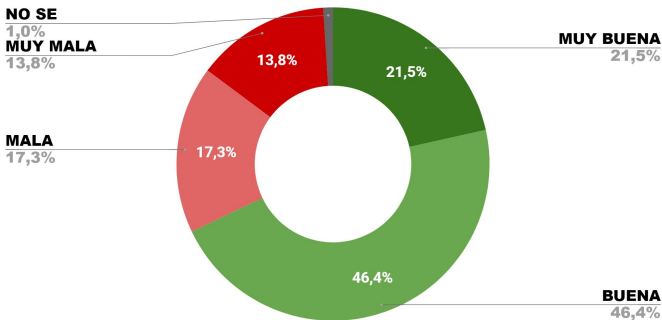

30,6%

BUENA

37,7%

IMAGEN POSITIVA 68,3%

IMAGEN NEGATIVA 31,3%

LUGAR EN RANKING

ALBERTO FERNÁNDEZ

CRISTINA F. DE KIRCHNER

MAURICIO MACRI

IMAGEN POSITIVA	75,7	57,9	31,4
IMAGEN NEGATIVA	24,3	42,1	68,6

PROVINCIA DE LA PAMPA - MAYO 2020 - 587 CASOS ONLINE

SALTA

IMAGEN GOBERNADOR GUSTAVO SÁENZ

LUGAR EN RANKING

ALBERTO FERNÁNDEZ

CRISTINA F. DE KIRCHNER

MAURICIO MACRI

IMAGEN POSITIVA	65,9	32,5	33,7
IMAGEN NEGATIVA	34,1	67,5	66,3

PROVINCIA DE SALTA - MAYO 2020 - 903 CASOS ONLINE

CORRIENTES

IMAGEN GOBERNADOR
GUSTAVO VALDÉS

IMAGEN POSITIVA 66,6%

IMAGEN NEGATIVA 30,5%

LUGAR EN RANKING

ALBERTO FERNÁNDEZ

CRISTINA F. DE KIRCHNER

MAURICIO MACRI

IMAGEN POSITIVA	65,7	40,2	36,2
IMAGEN NEGATIVA	34,3	59,8	63,8

PROVINCIA DE CORRIENTES - MAYO 2020 - 715 CASOS ONLINE

MISIONES

IMAGEN GOBERNADOR
OSCAR HERRERA AHUAD