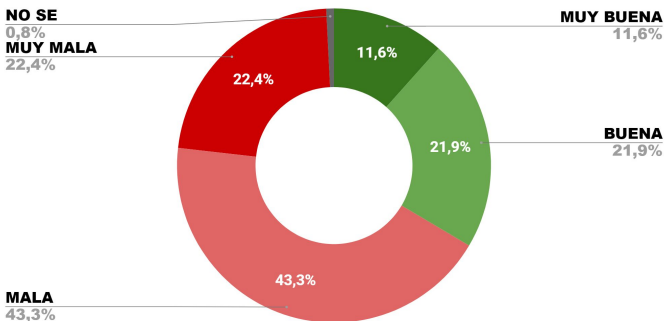

SAN JUAN

IMAGEN GOBERNADOR
SERGIO UÑAC

IMAGEN POSITIVA 40,3%

IMAGEN NEGATIVA 59,0%

LUGAR EN RANKING

21^o
MAY 20

ALBERTO FERNÁNDEZ

CRISTINA F. DE KIRCHNER

MAURICIO MACRI

IMAGEN POSITIVA	60,6	46,2	27,5
IMAGEN NEGATIVA	39,4	53,8	72,5

PROVINCIA DE SAN JUAN - MAYO 2020 - 782 CASOS ONLINE

SANTA CRUZ

IMAGEN GOBERNADORA
ALICIA KIRCHNER

IMAGEN POSITIVA 33,5%

IMAGEN NEGATIVA 65,7%

LUGAR EN RANKING

22^o
MAY 20

ALBERTO FERNÁNDEZ

CRISTINA F. DE KIRCHNER

MAURICIO MACRI

IMAGEN POSITIVA	63,7	51,8	20,6
IMAGEN NEGATIVA	36,3	48,2	79,4

PROVINCIA DE SANTA CRUZ - MAYO 2020 - 547 CASOS ONLINE

TUCUMÁN

IMAGEN GOBERNADOR
JUAN MANZUR

IMAGEN POSITIVA 32,4%

IMAGEN NEGATIVA 62,5%

LUGAR EN RANKING

23^o
MAY 20

ALBERTO FERNÁNDEZ

CRISTINA F. DE KIRCHNER

MAURICIO MACRI