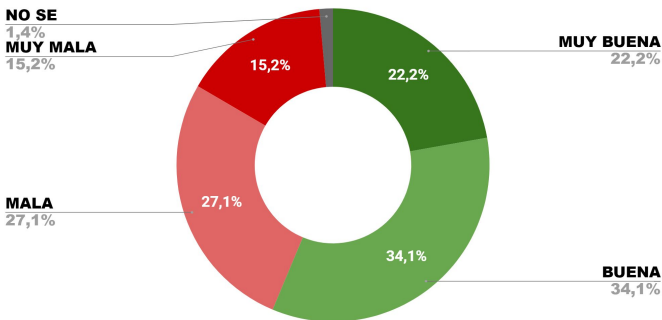

IMAGEN NEGATIVA 43,1%

LUGAR EN RANKING

7^o
MAY 20

ALBERTO FERNÁNDEZ

CRISTINA F. DE KIRCHNER

MAURICIO MACRI

IMAGEN POSITIVA	69,0	74,7	13,5
IMAGEN NEGATIVA	31,0	25,3	86,5

PROVINCIA DE SANTIAGO DEL ESTERO - MAYO 2020 - 698 CASOS ONLINE

FORMOSA

IMAGEN GOBERNADOR
GILDO INSFRÁN

IMAGEN POSITIVA 56,3%

IMAGEN NEGATIVA 42,3%

LUGAR EN RANKING

ALBERTO FERNÁNDEZ

CRISTINA F. DE KIRCHNER

MAURICIO MACRI

IMAGEN POSITIVA	67,6	69,5	18,0
IMAGEN NEGATIVA	32,4	30,5	82,0

PROVINCIA DE FORMOSA - MAYO 2020 - 692 CASOS ONLINE

CIUDAD AUTONOMA DE BS. AS.

IMAGEN JEFE DE GOB.
HORACIO R. LARRETA

IMAGEN POSITIVA 55,8%

IMAGEN NEGATIVA 43,5%

LUGAR EN RANKING

ALBERTO FERNÁNDEZ

CRISTINA F. DE KIRCHNER

MAURICIO MACRI

IMAGEN POSITIVA	54,2	28,1	46,6
IMAGEN NEGATIVA	45,8	71,9	53,4

CIUDAD AUTÓNOMA DE BUENOS AIRES - MAYO 2020 - 933 CASOS ONLINE

RÍO NEGRO