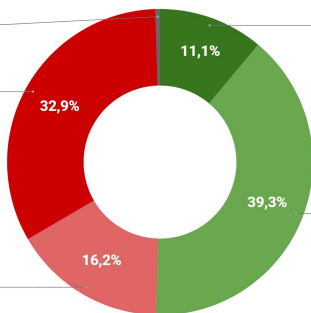

IMAGEN POSITIVA

60,6

53,9

26,2

IMAGEN NEGATIVA

39,4

46,1

73,8

PROVINCIA DE CATAMARCA - MAYO 2020 - 582 CASOS ONLINE

CÓRDOBA

IMAGEN GOBERNADOR
JUAN SCHIARETTI

NO SE
0,5%

MUY BUENA
11,1%

MUY MALA
32,9%

BUENA
39,3%

MALA
16,2%

LUGAR EN RANKING

IMAGEN POSITIVA 50,4%

IMAGEN NEGATIVA 49,1%

ALBERTO FERNÁNDEZ

CRISTINA F. DE KIRCHNER

MAURICIO MACRI

IMAGEN POSITIVA	53,7	21,8	52,9
IMAGEN NEGATIVA	46,3	78,2	47,1

PROVINCIA DE CÓRDOBA- MAYO 2020 - 1091 CASOS ONLINE