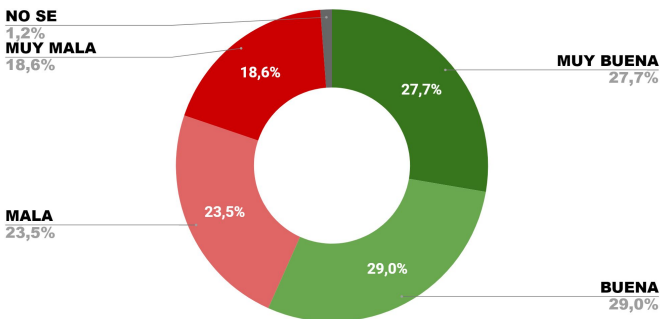

BUENA
24,8%

MALA
21,7%

IMAGEN POSITIVA 42,7%

IMAGEN NEGATIVA 56,9%

LUGAR EN RANKING

18^o
MAY 20

ALBERTO FERNÁNDEZ

CRISTINA F. DE KIRCHNER

MAURICIO MACRI

IMAGEN POSITIVA	62,1	38,0	28,3
IMAGEN NEGATIVA	37,9	62,0	71,7

PROVINCIA DE CHACO - MAYO 2020 - 720 CASOS ONLINE

TIERRA DEL FUEGO

IMAGEN GOBERNADOR
GUSTAVO MELELLA

IMAGEN POSITIVA 42,5%

IMAGEN NEGATIVA 56,8%

LUGAR EN RANKING

19^o
MAY 20

ALBERTO FERNÁNDEZ

CRISTINA F. DE KIRCHNER

MAURICIO MACRI

IMAGEN POSITIVA	64,1	60,6	18,0
IMAGEN NEGATIVA	35,9	39,4	82,0

PROVINCIA DE TIERRA DEL FUEGO - MAYO 2020 - 504 CASOS ONLINE

LA RIOJA

IMAGEN GOBERNADOR
RICARDO QUINTELA

NO SE
2,1%

MUY MALA
27,2%

MALA
29,1%

MUY BUENA
21,3%

BUENA
20,3%

IMAGEN POSITIVA 41,6%