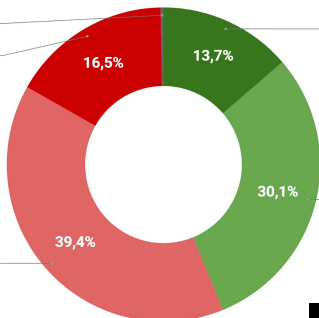

LUGAR EN RANKING

IMAGEN POSITIVA 50,4%

IMAGEN NEGATIVA 49,1%

ALBERTO FERNÁNDEZ

CRISTINA F. DE KIRCHNER

MAURICIO MACRI

IMAGEN POSITIVA	53,7	21,8	52,9
IMAGEN NEGATIVA	46,3	78,2	47,1

PROVINCIA DE CÓRDOBA- MAYO 2020 - 1091 CASOS ONLINE

MAURICIO MACRI

IMAGEN POSITIVA	61,1	30,5	39,7
IMAGEN NEGATIVA	38,9	69,5	60,1

PROVINCIA DE SANTA FE - MAYO 2020 - 1174 CASOS ONLINE

JUJUY

IMAGEN GOBERNADOR GERARDO MORALES

NO SE
0,3%
MUY MALA
16,5%

MUY BUENA
13,7%