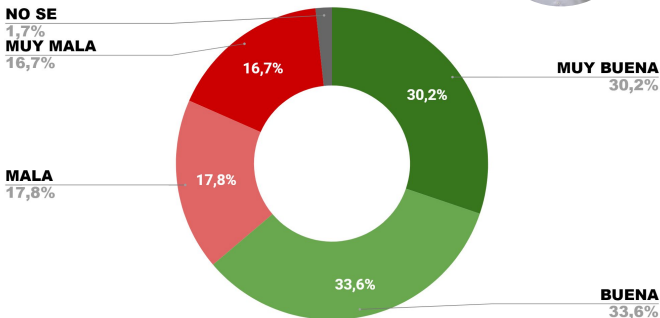

MAURICIO MACRI

IMAGEN POSITIVA	65,9	32,5	33,7
IMAGEN NEGATIVA	34,1	67,5	66,3

PROVINCIA DE SALTA - MAYO 2020 - 903 CASOS ONLINE

CORRIENTES

IMAGEN GOBERNADOR
GUSTAVO VALDÉS

IMAGEN POSITIVA 66,6%

IMAGEN NEGATIVA 30,5%

LUGAR EN RANKING

ALBERTO FERNÁNDEZ

CRISTINA F. DE KIRCHNER

MAURICIO MACRI

IMAGEN POSITIVA	65,7	40,2	36,2
IMAGEN NEGATIVA	34,3	59,8	63,8

PROVINCIA DE CORRIENTES - MAYO 2020 - 715 CASOS ONLINE

MISIONES

IMAGEN GOBERNADOR
OSCAR HERRERA AHUAD

IMAGEN POSITIVA 63,8%

IMAGEN NEGATIVA 34,5%

LUGAR EN RANKING

ALBERTO FERNÁNDEZ

CRISTINA F. DE KIRCHNER

MAURICIO MACRI

IMAGEN POSITIVA	60,1	58,4	25,2
IMAGEN NEGATIVA	39,9	41,6	74,8

PROVINCIA DE MISIONES - MAYO 2020 - 698 CASOS ONLINE