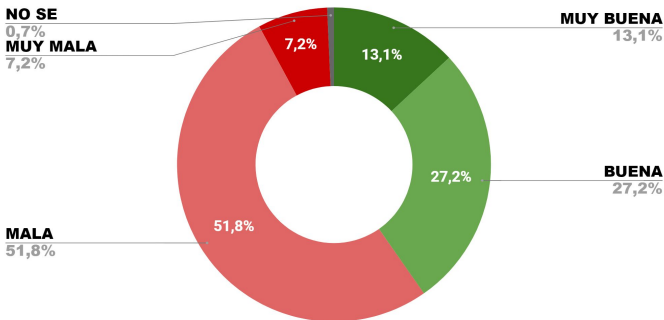

IMAGEN NEGATIVA 56,3%

LUGAR EN RANKING

20^o
MAY 20

ALBERTO FERNÁNDEZ

CRISTINA F. DE KIRCHNER

MAURICIO MACRI

IMAGEN POSITIVA	55,3	38,9	40,6
IMAGEN NEGATIVA	44,7	61,1	59,4

PROVINCIA DE LA RIOJA - MAYO 2020 - 558 CASOS ONLINE

SAN JUAN

IMAGEN GOBERNADOR
SERGIO UÑAC

IMAGEN POSITIVA 40,3%

IMAGEN NEGATIVA 59,0%

LUGAR EN RANKING

21^o
MAY 20

ALBERTO FERNÁNDEZ

CRISTINA F. DE KIRCHNER

MAURICIO MACRI

IMAGEN POSITIVA	60,6	46,2	27,5
IMAGEN NEGATIVA	39,4	53,8	72,5

PROVINCIA DE SAN JUAN - MAYO 2020 - 782 CASOS ONLINE

SANTA CRUZ

IMAGEN GOBERNADORA
ALICIA KIRCHNER

IMAGEN POSITIVA 33,5%

IMAGEN NEGATIVA 65,7%