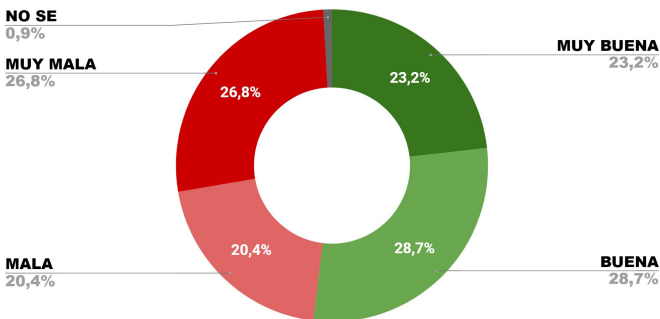

IMAGEN POSITIVA 52,7%

IMAGEN NEGATIVA 46,9%

LUGAR EN RANKING

12^o
MAY 20

ALBERTO FERNÁNDEZ

CRISTINA F. DE KIRCHNER

MAURICIO MACRI

IMAGEN POSITIVA	61,4	31,9	37,5
IMAGEN NEGATIVA	38,6	68,1	62,5

PROVINCIA DE SAN LUIS - MAYO 2020 - 635 CASOS ONLINE

PROVINCIA DE BUENOS AIRES

IMAGEN GOBERNADOR
AXEL KICILLOF

IMAGEN POSITIVA 51,9%

IMAGEN NEGATIVA 47,2%

LUGAR EN RANKING

13^o
MAY 20

ALBERTO FERNÁNDEZ

CRISTINA F. DE KIRCHNER

MAURICIO MACRI

IMAGEN POSITIVA	65,3	50,9	29,7
IMAGEN NEGATIVA	34,7	49,1	70,3

PROVINCIA DE BUENOS AIRES - MAYO 2020 - 1362 CASOS ONLINE

CATAMARCA

IMAGEN GOBERNADOR RAÚL JALIL

NO SE

0,9%