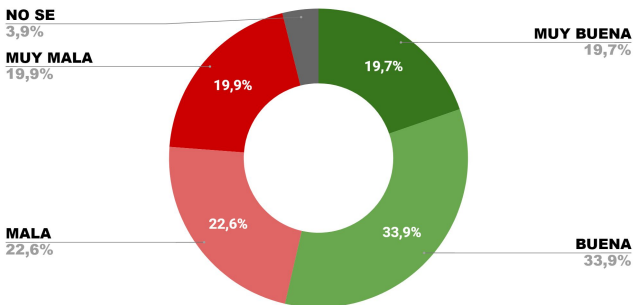

LUGAR EN RANKING

ALBERTO FERNÁNDEZ

CRISTINA F. DE KIRCHNER

MAURICIO MACRI

IMAGEN POSITIVA	54,2	28,1	46,6
IMAGEN NEGATIVA	45,8	71,9	53,4

CIUDAD AUTÓNOMA DE BUENOS AIRES - MAYO 2020 - 933 CASOS ONLINE

RÍO NEGRO

IMAGEN GOBERNADORA ARABELA CARRERAS

IMAGEN POSITIVA 53,6%

IMAGEN NEGATIVA 42,5%

LUGAR EN RANKING

10^o
MAY 20

ALBERTO FERNÁNDEZ

CRISTINA F. DE KIRCHNER

MAURICIO MACRI

IMAGEN POSITIVA	64,3	48,5	27,4
IMAGEN NEGATIVA	35,7	51,5	72,6

PROVINCIA DE RIO NEGRO - MAYO 2020 - 684 CASOS ONLINE

NEUQUÉN

IMAGEN GOBERNADOR
OMAR GUTIERREZ

IMAGEN POSITIVA 53,5%

IMAGEN NEGATIVA 45,7%

LUGAR EN RANKING