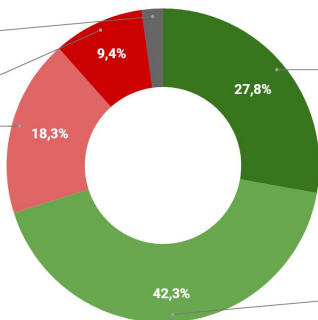

CAPÍTULO 1

RANKING DE IMAGEN POSITIVA - GOBERNADORES -

**ENCUESTAS
EN 48 HORAS**

TODO LO QUE DEBES SABER

RANKING DE IMAGEN POSITIVA GOBERNADORES MAYO 2020

CAPÍTULO 2

DESGLOSE POR PROVINCIAS

**ENCUESTAS
EN 48 HORAS**

TODO LO QUE DEBES SABER

MENDOZA

IMAGEN GOBERNADOR
RODOLFO SUAREZ

NO SE

2,2%

MUY MALA

9,4%

MALA

18,3%

MUY BUENA

27,8%

BUENA

42,3%

IMAGEN POSITIVA 70,1%

IMAGEN NEGATIVA 27,7%

LUGAR EN RANKING