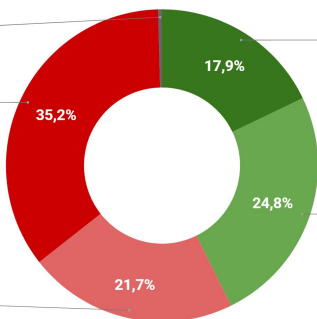

MAURICIO MACRI

IMAGEN POSITIVA	58,9	44,3	36,0
IMAGEN NEGATIVA	41,1	55,7	64,0

PROVINCIA DE JUJUY - MAYO 2020 - 701 CASOS ONLINE

CHACO

IMAGEN GOBERNADOR
JORGE CAPITANICH

NO SE
0,4%

MUY BUENA
17,9%

MUY MALA
35,2%