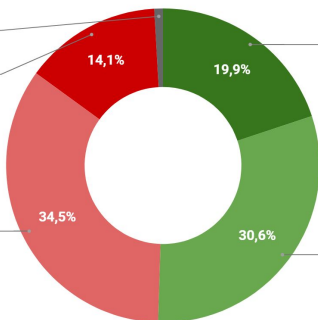

NO SE

0,9%

MUY MALA

14,1%

MALA

34,5%