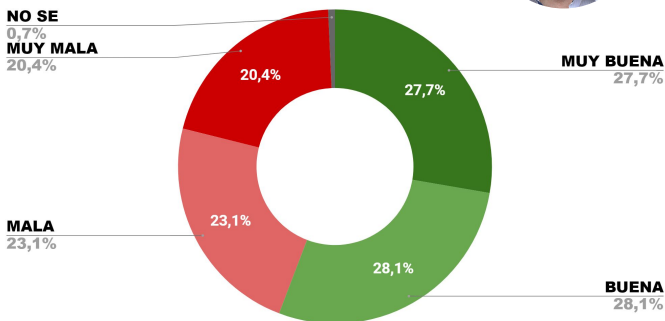

FORMOSA

IMAGEN GOBERNADOR
GILDO INSFRÁN

IMAGEN POSITIVA 56,3%

IMAGEN NEGATIVA 42,3%

LUGAR EN RANKING

ALBERTO FERNÁNDEZ

CRISTINA F. DE KIRCHNER

MAURICIO MACRI

IMAGEN POSITIVA	67,6	69,5	18,0
IMAGEN NEGATIVA	32,4	30,5	82,0

PROVINCIA DE FORMOSA - MAYO 2020 - 692 CASOS ONLINE

CIUDAD AUTONOMA DE BS. AS.

IMAGEN JEFE DE GOB.
HORACIO R. LARRETA

IMAGEN POSITIVA 55,8%

IMAGEN NEGATIVA 43,5%

LUGAR EN RANKING

ALBERTO FERNÁNDEZ

CRISTINA F. DE KIRCHNER

MAURICIO MACRI

IMAGEN POSITIVA	54,2	28,1	46,6
IMAGEN NEGATIVA	45,8	71,9	53,4

CIUDAD AUTÓNOMA DE BUENOS AIRES - MAYO 2020 - 933 CASOS ONLINE

RÍO NEGRO

IMAGEN GOBERNADORA ARABELA CARRERAS

IMAGEN POSITIVA 53,6%

IMAGEN NEGATIVA 42,5%

LUGAR EN RANKING

10^o
MAY 20

ALBERTO FERNÁNDEZ

CRISTINA F. DE KIRCHNER

MAURICIO MACRI