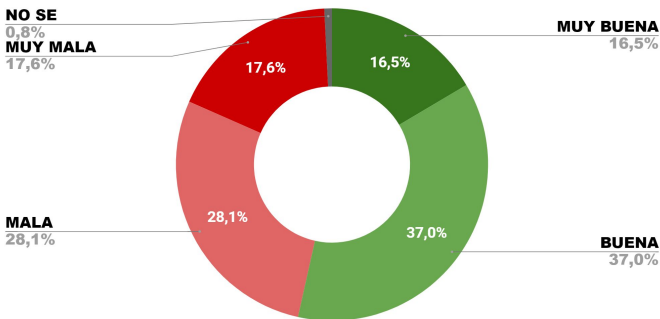

LUGAR EN RANKING

ALBERTO FERNÁNDEZ

CRISTINA F. DE KIRCHNER

MAURICIO MACRI

IMAGEN POSITIVA	54,2	28,1	46,6
IMAGEN NEGATIVA	45,8	71,9	53,4

CIUDAD AUTÓNOMA DE BUENOS AIRES - MAYO 2020 - 933 CASOS ONLINE

RÍO NEGRO

IMAGEN GOBERNADORA ARABELA CARRERAS

IMAGEN POSITIVA 53,6%

IMAGEN NEGATIVA 42,5%

LUGAR EN RANKING

10^o
MAY 20

ALBERTO FERNÁNDEZ

CRISTINA F. DE KIRCHNER

MAURICIO MACRI

IMAGEN POSITIVA	64,3	48,5	27,4
IMAGEN NEGATIVA	35,7	51,5	72,6

PROVINCIA DE RIO NEGRO - MAYO 2020 - 684 CASOS ONLINE

NEUQUÉN

IMAGEN GOBERNADOR
OMAR GUTIERREZ

IMAGEN POSITIVA 53,5%

IMAGEN NEGATIVA 45,7%

LUGAR EN RANKING

11^o
MAY 20

ALBERTO FERNÁNDEZ

CRISTINA F. DE KIRCHNER

MAURICIO MACRI

IMAGEN POSITIVA	67,7	39,2	33,6
IMAGEN NEGATIVA	32,3	60,8	66,4

PROVINCIA DE NEUQUÉN - MAYO 2020 - 650 CASOS ONLINE

SAN LUIS

IMAGEN GOBERNADOR
ALBERTO R. SAA'