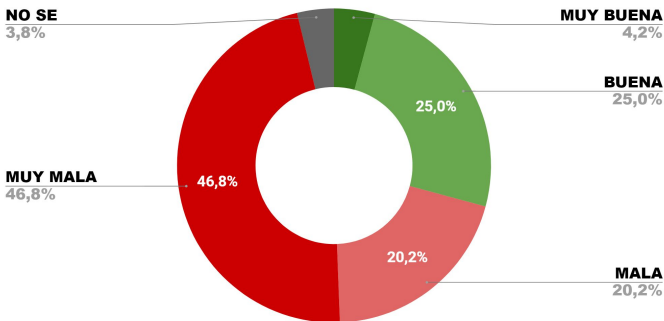

IMAGEN GOBERNADOR
JUAN MANZUR

IMAGEN POSITIVA 32,4%

IMAGEN NEGATIVA 62,5%

LUGAR EN RANKING

23^o
MAY 20

ALBERTO FERNÁNDEZ

CRISTINA F. DE KIRCHNER

MAURICIO MACRI

IMAGEN POSITIVA	61,6	37,9	30,1
IMAGEN NEGATIVA	38,4	62,1	69,9

PROVINCIA DE TUCUMÁN - MAYO 2020 - 892 CASOS ONLINE

CHUBUT

IMAGEN GOBERNADOR
MARIANO ARCIONI

IMAGEN POSITIVA 29,2%

IMAGEN NEGATIVA 67%

LUGAR EN RANKING