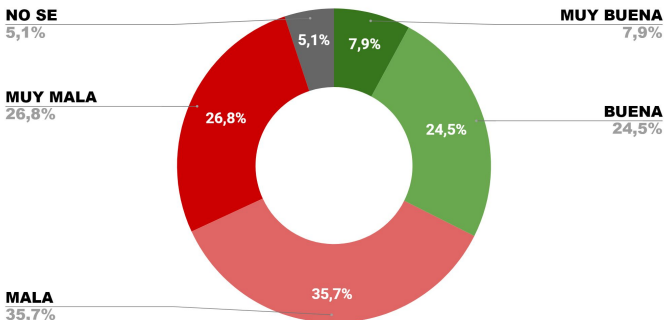

LUGAR EN RANKING

22^o
MAY 20

ALBERTO FERNÁNDEZ

CRISTINA F. DE KIRCHNER

MAURICIO MACRI

IMAGEN POSITIVA	63,7	51,8	20,6
IMAGEN NEGATIVA	36,3	48,2	79,4

PROVINCIA DE SANTA CRUZ - MAYO 2020 - 547 CASOS ONLINE

TUCUMÁN

IMAGEN GOBERNADOR
JUAN MANZUR

IMAGEN POSITIVA 32,4%

IMAGEN NEGATIVA 62,5%

LUGAR EN RANKING

23^o
MAY 20

ALBERTO FERNÁNDEZ

CRISTINA F. DE KIRCHNER

MAURICIO MACRI

IMAGEN POSITIVA	61,6	37,9	30,1
IMAGEN NEGATIVA	38,4	62,1	69,9

PROVINCIA DE TUCUMÁN - MAYO 2020 - 892 CASOS ONLINE

CHUBUT

IMAGEN GOBERNADOR
MARIANO ARCIONI

IMAGEN POSITIVA 29,2%

IMAGEN NEGATIVA 67%

LUGAR EN RANKING