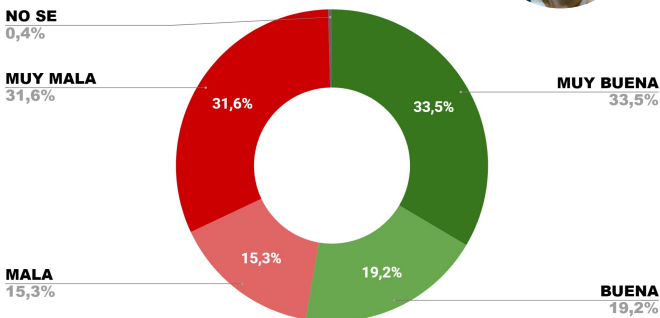

IMAGEN GOBERNADORA ARABELA CARRERAS

IMAGEN POSITIVA 53,6%

IMAGEN NEGATIVA 42,5%

LUGAR EN RANKING

10^o
MAY 20

ALBERTO FERNÁNDEZ

CRISTINA F. DE KIRCHNER

MAURICIO MACRI

IMAGEN POSITIVA	64,3	48,5	27,4
IMAGEN NEGATIVA	35,7	51,5	72,6

PROVINCIA DE RIO NEGRO - MAYO 2020 - 684 CASOS ONLINE

NEUQUÉN

IMAGEN GOBERNADOR
OMAR GUTIERREZ

IMAGEN POSITIVA 53,5%

IMAGEN NEGATIVA 45,7%

LUGAR EN RANKING

11^o
MAY 20

ALBERTO FERNÁNDEZ

CRISTINA F. DE KIRCHNER

MAURICIO MACRI

IMAGEN POSITIVA	67,7	39,2	33,6
IMAGEN NEGATIVA	32,3	60,8	66,4

PROVINCIA DE NEUQUÉN - MAYO 2020 - 650 CASOS ONLINE

SAN LUIS

IMAGEN GOBERNADOR
ALBERTO R. SAA'

IMAGEN POSITIVA 52,7%

IMAGEN NEGATIVA 46,9%

LUGAR EN RANKING

12^o
MAY 20

ALBERTO FERNÁNDEZ

CRISTINA F. DE KIRCHNER

MAURICIO MACRI

IMAGEN POSITIVA	61,4	31,9	37,5
IMAGEN NEGATIVA	38,6	68,1	62,5