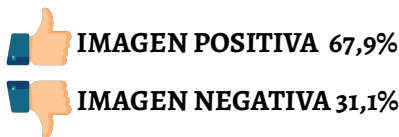

MAURICIO MACRI

IMAGEN POSITIVA	75,7	57,9	31,4
IMAGEN NEGATIVA	24,3	42,1	68,6

PROVINCIA DE LA PAMPA - MAYO 2020 - 587 CASOS ONLINE

SALTA

IMAGEN GOBERNADOR GUSTAVO SÁENZ

LUGAR EN RANKING

ALBERTO FERNÁNDEZ

CRISTINA F. DE KIRCHNER

MAURICIO MACRI

IMAGEN POSITIVA	65,9	32,5	33,7
IMAGEN NEGATIVA	34,1	67,5	66,3

PROVINCIA DE SALTA - MAYO 2020 - 903 CASOS ONLINE

CORRIENTES

IMAGEN GOBERNADOR
GUSTAVO VALDÉS

IMAGEN POSITIVA 66,6%

IMAGEN NEGATIVA 30,5%