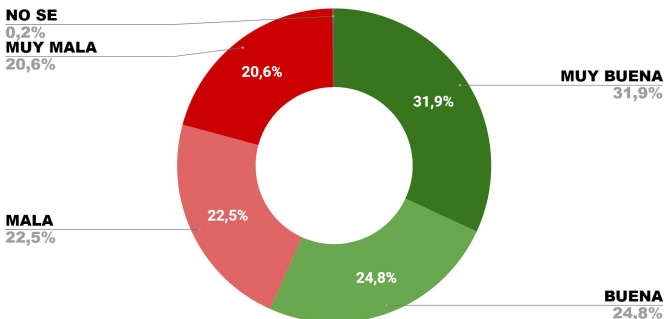

ENTRE RÍOS

IMAGEN GOBERNADOR
GUSTAVO BORDET

IMAGEN POSITIVA 62,3%

IMAGEN NEGATIVA 37,2%

LUGAR EN RANKING

6^o
MAY 20

ALBERTO FERNÁNDEZ

CRISTINA F. DE KIRCHNER

MAURICIO MACRI

IMAGEN POSITIVA	60,3	38,5	37,2
IMAGEN NEGATIVA	39,7	61,5	62,8

PROVINCIA DE ENTRE RÍOS - MAYO 2020 - 861 CASOS ONLINE

SANTIAGO DEL ESTERO

IMAGEN GOBERNADOR GERARDO ZAMORA

IMAGEN POSITIVA 56,7%

IMAGEN NEGATIVA 43,1%

LUGAR EN RANKING

7^o
MAY 20

ALBERTO FERNÁNDEZ

CRISTINA F. DE KIRCHNER

MAURICIO MACRI

IMAGEN POSITIVA	69,0	74,7	13,5
IMAGEN NEGATIVA	31,0	25,3	86,5

PROVINCIA DE SANTIAGO DEL ESTERO - MAYO 2020 - 698 CASOS ONLINE

FORMOSA

IMAGEN GOBERNADOR
GILDO INSFRÁN

IMAGEN POSITIVA 56,3%

IMAGEN NEGATIVA 42,3%

LUGAR EN RANKING

ALBERTO FERNÁNDEZ

CRISTINA F. DE KIRCHNER

MAURICIO MACRI